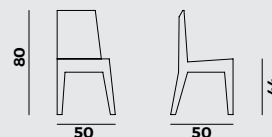

CODE: DG500

DG500

DETTAGLI TECNICI

STRUTTURA

MDF spessore 10, sagomato e incollato.

FINITURA

Laccata opaca grigio o bianco.

TECHNICAL DETAILS

STRUCTURE

10 mm thick MDF, shaped and glued.

FINISHING

Gray or white matt lacquer.

DG500

box m³

0,31

Finitura / Finishing